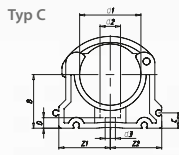

Verschraubungen

Art.-Nr.	EAN-Nr.	d	Z	B	C	D	S
360010	4025901109696	10	22	12	12	5/8"	23
360012	4025901109702	12	22	12	12	5/8"	23
360016	4025901105711	16	23	14	14	3/4"	25
360020	4025901105728	20	25	16	16	1"	30
360025	4025901105735	25	23	19	19	1 1/4"	36
360032	4025901105742	32	24	22	22	1 1/2"	44
360040	4025901105759	40	23	26	26	2"	54
360050	4025901105766	50	23	31	31	2 1/4"	64
360063	4025901105773	63	20	38	38	2 3/4"	80

Verschraubungen mit Innengewinde

Art.-Nr.	EAN-Nr.	d1	d2	Z	B	C	D	S
365016	4025901105780	16	3/8"(F)	25	14	12	3/4"	25
365020	4025901105797	20	1/2"(F)	25	16	16	1"	30
365025	4025901120424	25	3/4"(F)	25	19	17	1 1/4"	36
365032	4025901120431	32	1"(F)	25	22	21	1 1/2"	44
365040	4025901120448	40	1 1/4"(F)	26	26	23	2"	54
365050	4025901120455	50	1 1/2"(F)	31	31	23	2 1/4"	64
365063	4025901120462	63	2"(F)	31	38	27	2 3/4"	80

Verschraubungen mit Außengewinde

Art.-Nr.	EAN-Nr.	d1	d2	Z	B	C	D	S
370016	4025901120479	16	3/8"(M)	31	14	12	3/4"	24
370020	4025901120486	20	1/2"(M)	32	16	17	1"	28
370025	4025901120493	25	3/4"(M)	26	19	17	1 1/4"	32
370032	4025901120509	32	1"(M)	35	22	22	1 1/2"	38
370040	4025901120516	40	1 1/4"(M)	38	26	24	2"	46
370050	4025901105803	50	1 1/2"(M)	41	31	24	2 1/4"	55
370063	4025901105810	63	2"(M)	44	38	28	2 3/4"	65

Dichtungen für Verschraubungen

Art.-Nr.	EAN-Nr.	Dia.	D	S
806016	4025901106879	16	15.55	2.62
806020	4025901106886	20	20.22	3.53
806025	4025901106893	25	28.17	3.53
806032	4025901106909	32	32.92	3.53
806040	4025901106916	40	40.64	5.33
806050	4025901106923	50	46.99	5.33
806063	4025901111934	63	59.69	5.33

Gummiringe für Bundbuchsen

Art.-Nr.	EAN-Nr.	Dia.	d	D	S
804016	4025901105834	16	14	27	2
804020	4025901105858	20	18	32	2
804025	4025901105872	25	22	39	2
804032	4025901105896	32	28	48	2
804040	4025901105919	40	35	59	3
804050	4025901105933	50	45	71	3
804063	4025901105957	63	60	88	3

Rohrklemmen