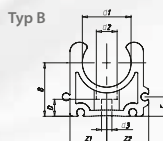

Verschraubungen

Art.-Nr.	EAN-Nr.	d	Z	B	C	D	S
360010	4025901109696	10	22	12	12	5/8"	23
360012	4025901109702	12	22	12	12	5/8"	23
360016	4025901105711	16	23	14	14	3/4"	25
360020	4025901105728	20	25	16	16	1"	30
360025	4025901105735	25	23	19	19	1 1/4"	36
360032	4025901105742	32	24	22	22	1 1/2"	44
360040	4025901105759	40	23	26	26	2"	54
360050	4025901105766	50	23	31	31	2 1/4"	64
360063	4025901105773	63	20	38	38	2 3/4"	80

Verschraubungen mit Innengewinde

Art.-Nr.	EAN-Nr.	d1	d2	Z	B	C	D	S
365016	4025901105780	16	3/8"(F)	25	14	12	3/4"	25
365020	4025901105797	20	1/2"(F)	25	16	16	1"	30
365025	4025901120424	25	3/4"(F)	25	19	17	1 1/4"	36
365032	4025901120431	32	1"(F)	25	22	21	1 1/2"	44
365040	4025901120448	40	1 1/4"(F)	26	26	23	2"	54
365050	4025901120455	50	1 1/2"(F)	31	31	23	2 1/4"	64
365063	4025901120462	63	2"(F)	31	38	27	2 3/4"	80

Verschraubungen mit Außengewinde

Art.-Nr.	EAN-Nr.	d1	d2	Z	B	C	D	S
370016	4025901120479	16	3/8"(M)	31	14	12	3/4"	24
370020	4025901120486	20	1/2"(M)	32	16	17	1"	28
370025	4025901120493	25	3/4"(M)	26	19	17	1 1/4"	32
370032	4025901120509	32	1"(M)	35	22	22	1 1/2"	38
370040	4025901120516	40	1 1/4"(M)	38	26	24	2"	46
370050	4025901105803	50	1 1/2"(M)	41	31	24	2 1/4"	55
370063	4025901105810	63	2"(M)	44	38	28	2 3/4"	65

Dichtungen für Verschraubungen

Art.-Nr.	EAN-Nr.	Dia.	D	S
806016	4025901106879	16	15.55	2.62
806020	4025901106886	20	20.22	3.53
806025	4025901106893	25	28.17	3.53
806032	4025901106909	32	32.92	3.53
806040	4025901106916	40	40.64	5.33
806050	4025901106923	50	46.99	5.33
806063	4025901111934	63	59.69	5.33

Gummiringe für Bundbuchsen

Art.-Nr.	EAN-Nr.	Dia.	d	D	S
804016	4025901105834	16	14	27	2
804020	4025901105858	20	18	32	2
804025	4025901105872	25	22	39	2
804032	4025901105896	32	28	48	2
804040	4025901105919	40	35	59	3
804050	4025901105933	50	45	71	3
804063	4025901105957	63	60	88	3

Rohrklemmen