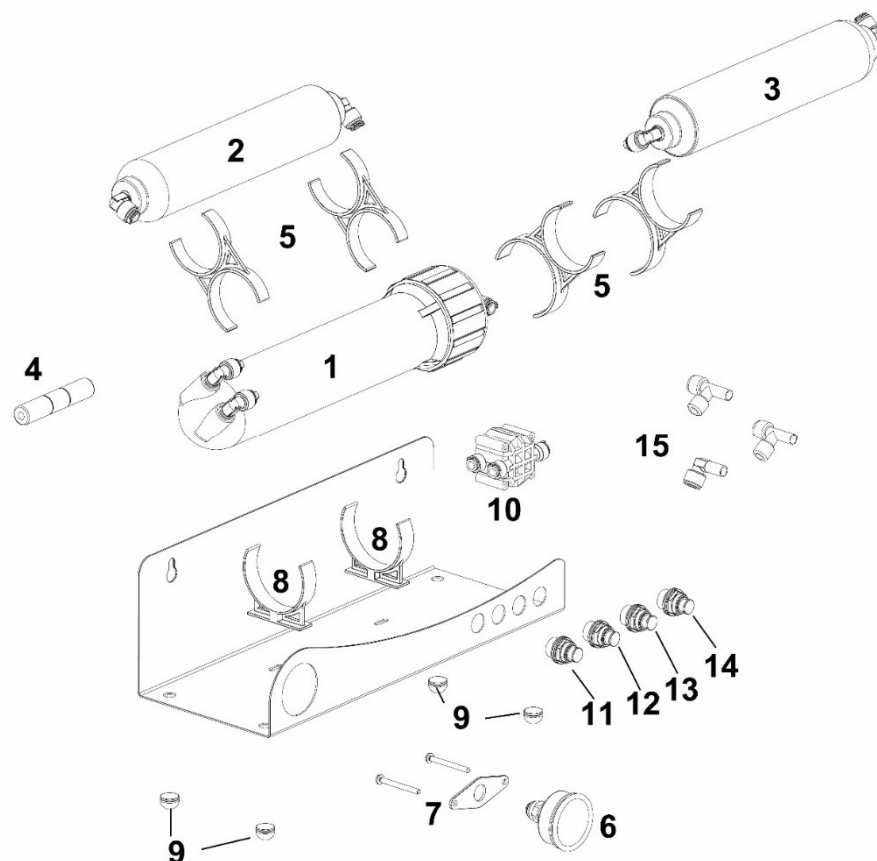

Ersatzteilliste

Abb. Nr.	Art.-Nr.	Bezeichnung
1	U605.50	Druckgehäuse f. Membrane, leer (ohne Fittinge)
2 + 3	U711.000	Vorfilterset (inkl. Fittinge)
4	U710.350	Durchflussregler 350/easy line professional 50GPD
4	U710.550	Durchflussregler 550/easy line professional 100GPD
4	U710.650	Durchflussregler 650/easy line professional 150GPD + 200 GPD
5	U605.07	Halterung an Modulgehäuse/2 St. Doppelklammer
6 + 7	U710.001	Manometer inkl. Halter u. Fitting
8	U605.52	Halterung für Druckgehäuse/2 St. Einzelklammer
9	U710.006	Füße/Satz (4 Stück)
10	U710.002	Abschaltventil
11 - 14	U710.003	Anschlussfittinge inkl. Stopfen/Satz (4 Stück)
15	U710.004	Einsteckfittinge/Satz (3 Stück)
	U700.25-7	Schlüssel für Membranengehäuse
	U711.050	Membrane 190/50 GPD
	U711.100	Membrane 400/100 GPD
	U711.150	Membrane 600/150 GPD
	U711.200	Membrane 200 GPD
	U700.25-32	Fitting 1/8" 90°/Druckgehäuse
	U700.25-3	Fitting 1/4" 90°/Vorfilter
	U710.005	4 Schläuche à 1,2 m/Satz
	U710.010	Wasserhahnanschluss

Spare parts overview

Pict. No.	Item-No.	Name
1	U605.50	Membrane housing empty (without fittings)
2 + 3	U711.000	Pre-filter set (incl. fittings)
4	U710.350	Flow restrictor 350/easy line professional 50GPD
4	U710.550	Flow restrictor 550/easy line professional 100GPD
4	U710.650	Flow restrictor 650/easy line professional 150GPD + 200 GPD
5	U605.07	Clamp for membrane housing /2 pcs.
6 + 7	U710.001	Pressure gauge incl. holder and fitting
8	U605.52	Holder for Membrane housing 2 pcs.
9	U710.006	Rubber feet/set (4 pcs.)
10	U710.002	Shut-off valve
11 - 14	U710.003	Connection fittings incl. plugs/set (4 pcs.)
15	U710.004	Push-in fittings/set (3 pcs.)
	U700.25-7	Wrench for membrane housing
	U711.050	Membrane 190/50 GPD
	U711.100	Membrane 400/100 GPD
	U711.150	Membrane 600/150 GPD
	U711.200	Membrane 200 GPD
	U700.25-32	Fitting 1/8" 90°/pressure housing
	U700.25-3	Fitting 1/4" 90°/pre-filter
	U710.005	1.2 m hoses/set (4 pieces)
	U710.010	Water tap connection