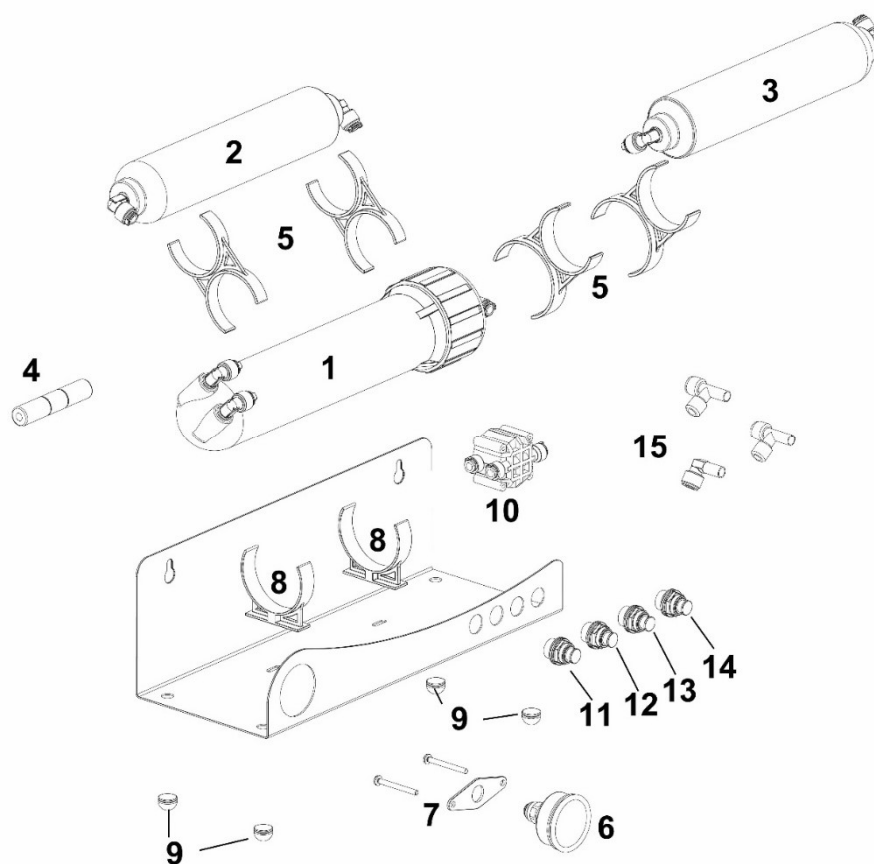

Ersatzteilliste

Abb. Nr.	Art.-Nr.	Bezeichnung
1	U605.50	Druckgehäuse f. Membrane, leer (ohne Fittinge)
2 + 3	U711.000	Vorfilterset (inkl. Fittinge)
4	U710.350	Durchflussregler 350/easy line professional 50GPD
4	U710.550	Durchflussregler 550/easy line professional 100GPD
4	U710.650	Durchflussregler 650/easy line professional 150GPD + 200 GPD
5	U605.07	Halterung an Modulgehäuse/2 St. Doppelklammer
6 + 7	U710.001	Manometer inkl. Halter u. Fitting
8	U605.52	Halterung für Druckgehäuse/2 St. Einzelklammer
9	U710.006	Füße/Satz (4 Stück)
10	U710.002	Abschaltventil
11 - 14	U710.003	Anschlussfittinge inkl. Stopfen/Satz (4 Stück)
15	U710.004	Einsteckfittinge/Satz (3 Stück)
	U700.25-7	Schlüssel für Membranengehäuse
	U711.050	Membrane 190/50 GPD
	U711.100	Membrane 400/100 GPD
	U711.150	Membrane 600/150 GPD
	U711.200	Membrane 200 GPD
	U700.25-32	Fitting 1/8" 90°/Druckgehäuse
	U700.25-3	Fitting 1/4" 90°/Vorfilter
	U710.005	4 Schläuche à 1,2 m/Satz
	U710.010	Wasserhahnanschluss

Spare parts overview

Pict. No.	Item-No.	Name
1	U605.50	Membrane housing empty (without fittings)
2 + 3	U711.000	Pre-filter set (incl. fittings)
4	U710.350	Flow restrictor 350/easy line professional 50GPD
4	U710.550	Flow restrictor 550/easy line professional 100GPD
4	U710.650	Flow restrictor 650/easy line professional 150GPD + 200 GPD
5	U605.07	Clamp for membrane housing /2 pcs.
6 + 7	U710.001	Pressure gauge incl. holder and fitting
8	U605.52	Holder for Membrane housing 2 pcs.
9	U710.006	Rubber feet/set (4 pcs.)
10	U710.002	Shut-off valve
11 - 14	U710.003	Connection fittings incl. plugs/set (4 pcs.)
15	U710.004	Push-in fittings/set (3 pcs.)
	U700.25-7	Wrench for membrane housing
	U711.050	Membrane 190/50 GPD
	U711.100	Membrane 400/100 GPD
	U711.150	Membrane 600/150 GPD
	U711.200	Membrane 200 GPD
	U700.25-32	Fitting 1/8" 90°/pressure housing
	U700.25-3	Fitting 1/4" 90°/pre-filter
	U710.005	1.2 m hoses/set (4 pieces)
	U710.010	Water tap connection