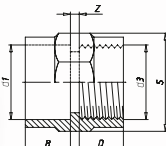

Adaptor socket

Item code	EAN-No.	d1	d3	Z	B	D	S
325015	4025901103939	16	3/8"(F)	3	14	12	27
325020	4025901103953	20	1/2"(F)	2	16	15	32
325026	4025901103977	25	1/2"(F)	5	19	15	36
325030	4025901103984	25	3/4"(F)	4	19	16	36
325036	4025901104004	32	1/2"(F)	10	22	15	46
325041	4025901104011	32	3/4"(F)	9	22	16	46
325045	4025901104028	32	1"(F)	3	22	22	46
325051	4025901104042	40	1"(F)	4	26	22	55
325055	4025901104059	40	1 1/4"(F)	3	26	23	55
325061	4025901104080	50	1 1/4"(F)	4	31	23	66
325065	4025901104097	50	1 1/2"(F)	2	31	25	66
325069	4025901104127	63	1 1/2"(F)	7	38	25	80
325070	4025901104134	63	2"(F)	4	38	28	80