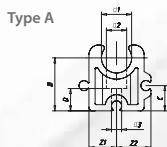

Tube clip

Item code	EAN-No.	d1	d2	d3	Z1	Z2	B	C	D	E	Type
525010	4025901111927	10	8.3	4.5	11	13.5	20	10	6	12	A
525012	4025901111811	12	8.3	4.5	11	13.5	21	10	6	12	A
525016	4025901105964	16	10.5	5.5	14	16.5	23	10	6	16	B
525020	4025901105971	20	10.5	5.5	16.5	19	25	10	6	16	B
525025	4025901105988	25	10.5	5.5	19	21.5	27.5	10	6	16	B
525032	4025901105995	32	10.5	5.5	24	26.5	31	10	6	16	B
525040	4025901106008	40	14	6.5	33.5	33.5	35	10	6.5	22	C
525050	4025901106015	50	14	6.5	37	37	40	10	6.5	22	C
525063	4025901106022	63	17	8.5	44.5	44.5	51.5	10	10	25	C