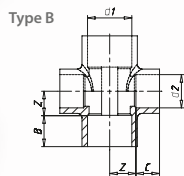

**Tee 45°**

Item code	EAN-No.	d	Z1	Z2	B
208010	4025901107715	10	18.0	4.0	12
208012	4025901107722	12	21.0	4.0	12
208016	4025901107739	16	25.0	5.0	14
208020	4025901107746	20	29.5	6.0	16
208025	4025901107753	25	35.5	7.5	16
208032	4025901107760	32	44.5	9.0	22
208040	4025901103700	40	56.0	10.0	26
208050	4025901103717	50	69.0	12.0	31
208063	4025901103724	63	86.0	14.0	38

Cross piece

Item code	EAN-No.	d1	d2	Z	B	C	Type
250010	4025901109658	10	-	6.5	12	-	A
250012	4025901107548	12	-	7.5	12	-	A
250016	4025901107555	16	-	9.5	14	-	A
250020	4025901103731	20	-	11.0	16	-	A
250025	4025901103748	25	-	13.5	19	-	A
250032	4025901103755	32	-	17.0	22	-	A
250039	4025901103762	40	32	21.0	26	22	B
250040	4025901103779	40	-	21.0	26	-	A
250049	4025901103786	50	32	26.0	31	22	B
250050	4025901103793	50	-	26.0	31	-	A
250063	4025901103809	63	-	34	38	-	A