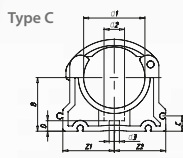

Tube clip

Item code	EAN-No.	d1	d2	d3	Z1	Z2	B	C	D	E	Type
525010	4025901111927	10	8.3	4.5	11	13.5	20	10	6	12	A
525012	4025901111811	12	8.3	4.5	11	13.5	21	10	6	12	A
525016	4025901105964	16	10.5	5.5	14	16.5	23	10	6	16	B
525020	4025901105971	20	10.5	5.5	16.5	19	25	10	6	16	B
525025	4025901105988	25	10.5	5.5	19	21.5	27.5	10	6	16	B
525032	4025901105995	32	10.5	5.5	24	26.5	31	10	6	16	B
525040	4025901106008	40	14	6.5	33.5	33.5	35	10	6.5	22	C
525050	4025901106015	50	14	6.5	37	37	40	10	6.5	22	C
525063	4025901106022	63	17	8.5	44.5	44.5	51.5	10	10	25	C