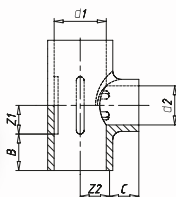

Adaptor socket

Item code	EAN-No.	d1	d3	Z	B	D	S
325015	4025901103939	16	3/8"(F)	3	14	12	27
325020	4025901103953	20	1/2"(F)	2	16	15	32
325026	4025901103977	25	1/2"(F)	5	19	15	36
325030	4025901103984	25	3/4"(F)	4	19	16	36
325036	4025901104004	32	1/2"(F)	10	22	15	46
325041	4025901104011	32	3/4"(F)	9	22	16	46
325045	4025901104028	32	1"(F)	3	22	22	46
325051	4025901104042	40	1"(F)	4	26	22	55
325055	4025901104059	40	1 1/4"(F)	3	26	23	55
325061	4025901104080	50	1 1/4"(F)	4	31	23	66
325065	4025901104097	50	1 1/2"(F)	2	31	25	66
325069	4025901104127	63	1 1/2"(F)	7	38	25	80
325070	4025901104134	63	2"(F)	4	38	28	80