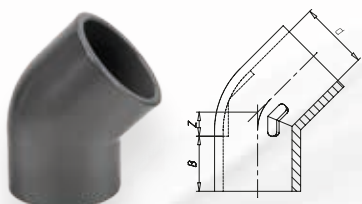

Bend 45° made of tube

Item code	EAN-No.	d	Z	B
115032	4025901103090	32	26	25
115040	4025901103106	40	36	30
115050	4025901103113	50	40	35
115063	4025901103120	63	46	43

S-bend

Item code	EAN-No.	d	Z	B	T	V
110032	4025901103137	32	35	22	57	60
110040	4025901103144	40	40	26	63	60
110050	4025901103151	50	50	31	55	85