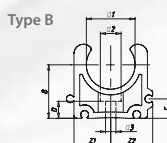

Tube clip

Item code	EAN-No.	d1	d2	d3	Z1	Z2	B	C	D	E	Type
525010	4025901111927	10	8.3	4.5	11	13.5	20	10	6	12	A
525012	4025901111811	12	8.3	4.5	11	13.5	21	10	6	12	A
525016	4025901105964	16	10.5	5.5	14	16.5	23	10	6	16	B
525020	4025901105971	20	10.5	5.5	16.5	19	25	10	6	16	B
525025	4025901105988	25	10.5	5.5	19	21.5	27.5	10	6	16	B
525032	4025901105995	32	10.5	5.5	24	26.5	31	10	6	16	B
525040	4025901106008	40	14	6.5	33.5	33.5	35	10	6.5	22	C
525050	4025901106015	50	14	6.5	37	37	40	10	6.5	22	C
525063	4025901106022	63	17	8.5	44.5	44.5	51.5	10	10	25	C