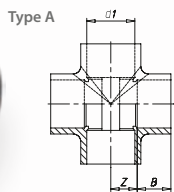

Cross piece

Item code	EAN-No.	d1	d2	Z	B	C	Type
250010	4025901109658	10	-	6.5	12	-	A
250012	4025901107548	12	-	7.5	12	-	A
250016	4025901107555	16	-	9.5	14	-	A
250020	4025901103731	20	-	11.0	16	-	A
250025	4025901103748	25	-	13.5	19	-	A
250032	4025901103755	32	-	17.0	22	-	A
250039	4025901103762	40	32	21.0	26	22	B
250040	4025901103779	40	-	21.0	26	-	A
250049	4025901103786	50	32	26.0	31	22	B
250050	4025901103793	50	-	26.0	31	-	A
250063	4025901103809	63	-	34	38	-	A