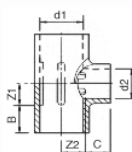

Douilles de vissage

Réf.	Code Barre	d1	d3	Z	B	D	S
325015	4025901103939	16	3/8"(F)	3	14	12	27
325020	4025901103953	20	1/2"(F)	2	16	15	32
325026	4025901103977	25	1/2"(F)	5	19	15	36
325030	4025901103984	25	3/4"(F)	4	19	16	36
325036	4025901104004	32	1/2"(F)	10	22	15	46
325041	4025901104011	32	3/4"(F)	9	22	16	46
325045	4025901104028	32	1"(F)	3	22	22	46
325051	4025901104042	40	1"(F)	4	26	22	55
325055	4025901104059	40	1 1/4"(F)	3	26	23	55
325061	4025901104080	50	1 1/4"(F)	4	31	23	66
325065	4025901104097	50	1 1/2"(F)	2	31	25	66
325069	4025901104127	63	1 1/2"(F)	7	38	25	80
325070	4025901104134	63	2"(F)	4	38	28	80