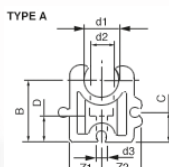

Colliers

Réf.	Code Barre	d1	d2	d3	Z1	Z2	B	C	D	E	Type
525010	4025901111927	10	8.3	4.5	11	13.5	20	10	6	12	A
525012	4025901111811	12	8.3	4.5	11	13.5	21	10	6	12	A
525016	4025901105964	16	10.5	5.5	14	16.5	23	10	6	16	B
525020	4025901105971	20	10.5	5.5	16.5	19	25	10	6	16	B
525025	4025901105988	25	10.5	5.5	19	21.5	27.5	10	6	16	B
525032	4025901105995	32	10.5	5.5	24	26.5	31	10	6	16	B
525040	4025901106008	40	14	6.5	33.5	33.5	35	10	6.5	22	C
525050	4025901106015	50	14	6.5	37	37	40	10	6.5	22	C
525063	4025901106022	63	17	8.5	44.5	44.5	51.5	10	10	25	C