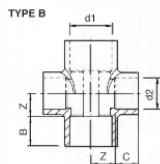

Raccord AM

Réf.	Code Barre	d1	d2	S	B
416.125	4025901130416	25	43	30	22
416.132	4025901125054	32	53	38	25
416.140	4025901125061	40	64	46	30

Crépine

Réf.	Code Barre	Description
418.21	4025901139853	Crépine 20 mm, longueur env. 82 mm
418.20	4025901107180	Crépine 20 mm, longueur env. 160 mm
418.25	4025901107197	Crépine 25 mm, longueur env. 160 mm
418.32	4025901107203	Crépine 32 mm, longueur env. 200 mm
418.40	4025901107210	Crépine 40 mm, longueur env. 200 mm
418.50	4025901107227	Crépine 50 mm, longueur env. 240 mm
418.63	4025901107234	Crépine 63 mm, longueur env. 240 mm

**T 45°**

Réf.	Code Barre	d	Z1	Z2	B
208010	4025901107715	10	18.0	4.0	12
208012	4025901107722	12	21.0	4.0	12
208016	4025901107739	16	25.0	5.0	14
208020	4025901107746	20	29.5	6.0	16
208025	4025901107753	25	35.5	7.5	16
208032	4025901107760	32	44.5	9.0	22
208040	4025901103700	40	56.0	10.0	26
208050	4025901103717	50	69.0	12.0	31
208063	4025901103724	63	86.0	14.0	38

Pièce en croix

Réf.	Code Barre	d1	d2	Z	B	C	Type
250010	4025901109658	10	-	6.5	12	-	A
250012	4025901107548	12	-	7.5	12	-	A
250016	4025901107555	16	-	9.5	14	-	A
250020	4025901103731	20	-	11.0	16	-	A
250025	4025901103748	25	-	13.5	19	-	A
250032	4025901103755	32	-	17.0	22	-	A
250039	4025901103762	40	32	21.0	26	22	B
250040	4025901103779	40	-	21.0	26	-	A
250049	4025901103786	50	32	26.0	31	22	B
250050	4025901103793	50	-	26.0	31	-	A
250063	4025901103809	63	-	34	38	-	A