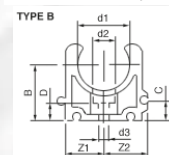

Raccords

Réf.	Code Barre	d	Z	B	C	D	S
360010	4025901109696	10	22	12	12	5/8"	23
360012	4025901109702	12	22	12	12	5/8"	23
360016	4025901105711	16	23	14	14	3/4"	25
360020	4025901105728	20	25	16	16	1"	30
360025	4025901105735	25	23	19	19	1 1/4"	36
360032	4025901105742	32	24	22	22	1 1/2"	44
360040	4025901105759	40	23	26	26	2"	54
360050	4025901105766	50	23	31	31	2 1/4"	64
360063	4025901105773	63	20	38	38	2 3/4"	80

Raccord femelle

Réf.	Code Barre	d1	d2	Z	B	C	D	S
365016	4025901105780	16	3/8"(F)	25	14	12	3/4"	25
365020	4025901105797	20	1/2"(F)	25	16	16	1"	30
365025	4025901120424	25	3/4"(F)	25	19	17	1 1/4"	36
365032	4025901120431	32	1"(F)	25	22	21	1 1/2"	44
365040	4025901120448	40	1 1/4"(F)	26	26	23	2"	54
365050	4025901120455	50	1 1/2"(F)	31	31	23	2 1/4"	64
365063	4025901120462	63	2"(F)	31	38	27	2 3/4"	80

Raccord mâle

Réf.	Code Barre	d1	d2	Z	B	C	D	S
370016	4025901120479	16	3/8"(M)	31	14	12	3/4"	24
370020	4025901120486	20	1/2"(M)	32	16	17	1"	28
370025	4025901120493	25	3/4"(M)	26	19	17	1 1/4"	32
370032	4025901120509	32	1"(M)	35	22	22	1 1/2"	38
370040	4025901120516	40	1 1/4"(M)	38	26	24	2"	46
370050	4025901105803	50	1 1/2"(M)	41	31	24	2 1/4"	55
370063	4025901105810	63	2"(M)	44	38	28	2 3/4"	65

Joints pour raccord

Réf.	Code Barre	Dia.	D	S
806016	4025901106879	16	15.55	2.62
806020	4025901106886	20	20.22	3.53
806025	4025901106893	25	28.17	3.53
806032	4025901106909	32	32.92	3.53
806040	4025901106916	40	40.64	5.33
806050	4025901106923	50	46.99	5.33
806063	402590111934	63	59.69	5.33

Anneau de caoutchouc pour collet

Réf.	Code Barre	Dia.	d	D	S
804016	4025901105834	16	14	27	2
804020	4025901105858	20	18	32	2
804025	4025901105872	25	22	39	2
804032	4025901105896	32	28	48	2
804040	4025901105919	40	35	59	3
804050	4025901105933	50	45	71	3
804063	4025901105957	63	60	88	3

Colliers