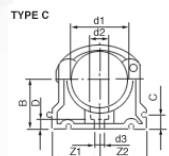

Raccords

Réf.	Code Barre	d	Z	B	C	D	S
360010	4025901109696	10	22	12	12	5/8"	23
360012	4025901109702	12	22	12	12	5/8"	23
360016	4025901105711	16	23	14	14	3/4"	25
360020	4025901105728	20	25	16	16	1"	30
360025	4025901105735	25	23	19	19	1 1/4"	36
360032	4025901105742	32	24	22	22	1 1/2"	44
360040	4025901105759	40	23	26	26	2"	54
360050	4025901105766	50	23	31	31	2 1/4"	64
360063	4025901105773	63	20	38	38	2 3/4"	80

Raccord femelle

Réf.	Code Barre	d1	d2	Z	B	C	D	S
365016	4025901105780	16	3/8"(F)	25	14	12	3/4"	25
365020	4025901105797	20	1/2"(F)	25	16	16	1"	30
365025	4025901120424	25	3/4"(F)	25	19	17	1 1/4"	36
365032	4025901120431	32	1"(F)	25	22	21	1 1/2"	44
365040	4025901120448	40	1 1/4"(F)	26	26	23	2"	54
365050	4025901120455	50	1 1/2"(F)	31	31	23	2 1/4"	64
365063	4025901120462	63	2"(F)	31	38	27	2 3/4"	80

Raccord mâle

Réf.	Code Barre	d1	d2	Z	B	C	D	S
370016	4025901120479	16	3/8"(M)	31	14	12	3/4"	24
370020	4025901120486	20	1/2"(M)	32	16	17	1"	28
370025	4025901120493	25	3/4"(M)	26	19	17	1 1/4"	32
370032	4025901120509	32	1"(M)	35	22	22	1 1/2"	38
370040	4025901120516	40	1 1/4"(M)	38	26	24	2"	46
370050	4025901105803	50	1 1/2"(M)	41	31	24	2 1/4"	55
370063	4025901105810	63	2"(M)	44	38	28	2 3/4"	65

Joints pour raccord

Réf.	Code Barre	Dia.	D	S
806016	4025901106879	16	15.55	2.62
806020	4025901106886	20	20.22	3.53
806025	4025901106893	25	28.17	3.53
806032	4025901106909	32	32.92	3.53
806040	4025901106916	40	40.64	5.33
806050	4025901106923	50	46.99	5.33
806063	402590111934	63	59.69	5.33

Anneau de caoutchouc pour collet

Réf.	Code Barre	Dia.	d	D	S
804016	4025901105834	16	14	27	2
804020	4025901105858	20	18	32	2
804025	4025901105872	25	22	39	2
804032	4025901105896	32	28	48	2
804040	4025901105919	40	35	59	3
804050	4025901105933	50	45	71	3
804063	4025901105957	63	60	88	3

Colliers