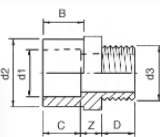

Manchon fileté

Réf.	Code Barre	d1	d2	d3	Z	B	C	D
320030	4025901104158	25	32	1/2"(M)	11	22	19	18
320045	4025901104165	25	32	3/4"(M)	11	22	19	18
320050	4025901104172	25	32	1"(M)	11	22	19	18
320055	4025901104189	32	40	1"(M)	12	26	22	18
320060	4025901104196	32	40	1 1/4"(M)	12	26	22	23
320065	4025901104202	40	50	1 1/4"(M)	16	31	26	23
320070	4025901104219	40	50	1 1/2"(M)	16	31	26	23
320075	4025901104226	50	-	1 1/2"(M)	16	-	31	23
320080	4025901104233	50	-	2"(M)	16	-	31	27