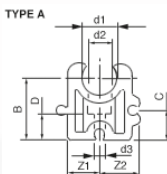

Rohrklemmen

Art.-Nr.	EAN-Nr.	d1	d2	d3	Z1	Z2	B	C	D	E	Type
525010	4025901111927	10	8.3	4.5	11	13.5	20	10	6	12	A
525012	4025901111811	12	8.3	4.5	11	13.5	21	10	6	12	A
525016	4025901105964	16	10.5	5.5	14	16.5	23	10	6	16	B
525020	4025901105971	20	10.5	5.5	16.5	19	25	10	6	16	B
525025	4025901105988	25	10.5	5.5	19	21.5	27.5	10	6	16	B
525032	4025901105995	32	10.5	5.5	24	26.5	31	10	6	16	B
525040	4025901106008	40	14	6.5	33.5	33.5	35	10	6.5	22	C
525050	4025901106015	50	14	6.5	37	37	40	10	6.5	22	C
525063	4025901106022	63	17	8.5	44.5	44.5	51.5	10	10	25	C