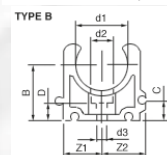

Verschraubungen

Art.-Nr.	EAN-Nr.	d	Z	B	C	D	S
360010	4025901109696	10	22	12	12	5/8"	23
360012	4025901109702	12	22	12	12	5/8"	23
360016	4025901105711	16	23	14	14	3/4"	25
360020	4025901105728	20	25	16	16	1"	30
360025	4025901105735	25	23	19	19	1 1/4"	36
360032	4025901105742	32	24	22	22	1 1/2"	44
360040	4025901105759	40	23	26	26	2"	54
360050	4025901105766	50	23	31	31	2 1/4"	64
360063	4025901105773	63	20	38	38	2 3/4"	80

Verschraubungen mit Innengewinde

Art.-Nr.	EAN-Nr.	d1	d2	Z	B	C	D	S
365016	4025901105780	16	3/8"(F)	25	14	12	3/4"	25
365020	4025901105797	20	1/2"(F)	25	16	16	1"	30
365025	4025901120424	25	3/4"(F)	25	19	17	1 1/4"	36
365032	4025901120431	32	1"(F)	25	22	21	1 1/2"	44
365040	4025901120448	40	1 1/4"(F)	26	26	23	2"	54
365050	4025901120455	50	1 1/2"(F)	31	31	23	2 1/4"	64
365063	4025901120462	63	2"(F)	31	38	27	2 3/4"	80

Verschraubungen mit Außengewinde

Art.-Nr.	EAN-Nr.	d1	d2	Z	B	C	D	S
370016	4025901120479	16	3/8"(M)	31	14	12	3/4"	24
370020	4025901120486	20	1/2"(M)	32	16	17	1"	28
370025	4025901120493	25	3/4"(M)	26	19	17	1 1/4"	32
370032	4025901120509	32	1"(M)	35	22	22	1 1/2"	38
370040	4025901120516	40	1 1/4"(M)	38	26	24	2"	46
370050	4025901105803	50	1 1/2"(M)	41	31	24	2 1/4"	55
370063	4025901105810	63	2"(M)	44	38	28	2 3/4"	65

Dichtungen für Verschraubungen

Art.-Nr.	EAN-Nr.	Dia.	D	S
806016	4025901106879	16	15.55	2.62
806020	4025901106886	20	20.22	3.53
806025	4025901106893	25	28.17	3.53
806032	4025901106909	32	32.92	3.53
806040	4025901106916	40	40.64	5.33
806050	4025901106923	50	46.99	5.33
806063	4025901111934	63	59.69	5.33

Gummiringe für Bundbuchsen

Art.-Nr.	EAN-Nr.	Dia	d	D	S
804016	4025901105834	16	14	27	2
804020	4025901105858	20	18	32	2
804025	4025901105872	25	22	39	2
804032	4025901105896	32	28	48	2
804040	4025901105919	40	35	59	3
804050	4025901105933	50	45	71	3
804063	4025901105957	63	60	88	3

Rohrklemmen