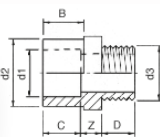

Gewindestücke

Art.-Nr.	EAN-Nr.	d1	d2	d3	Z	B	C	D
320030	4025901104158	25	32	1/2"(M)	11	22	19	18
320045	4025901104165	25	32	3/4"(M)	11	22	19	18
320050	4025901104172	25	32	1"(M)	11	22	19	18
320055	4025901104189	32	40	1"(M)	12	26	22	18
320060	4025901104196	32	40	1 1/4"(M)	12	26	22	23
320065	4025901104202	40	50	1 1/4"(M)	16	31	26	23
320070	4025901104219	40	50	1 1/2"(M)	16	31	26	23
320075	4025901104226	50	-	1 1/2"(M)	16	-	31	23
320080	4025901104233	50	-	2"(M)	16	-	31	27