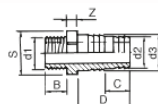

Hose nozzle

Item code	EAN-No.	d1	d2	d3	Z	B	C	D	S
357013	4025901104851	1 1/4"(M)	12	14	6	11	16	36	15
357017	4025901104875	3/8"(M)	16	18	7	12	18	40	19
357021	4025901104905	1/2"(M)	20	22	8	15	20	44	24
357026	4025901104936	3/4"(M)	25	28	8	16	24	54	30
357033	4025901104967	1"(M)	31	34	9	18	28	63	35
357041	4025901104998	1 1/4"(M)	40	43	13	21	32	72	46
357051	4025901105025	1 1/2"(M)	50	53	14	21	35	80	55
357064	4025901105056	2"(M)	60	66	16	26	40	90	70