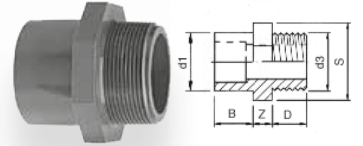

Adaptor nipple

Item code	EAN-No.	d1	d2	d3	Z	B	C	S	D
330010	4025901104240		16	1/4"(M)	8	14		27	13
330011	4025901104257		16	3/8"(M)	8	14		27	15
330012	4025901104264		16	1/2"(M)	8	14		27	19
330015	4025901104271		20	3/8"(M)	8	16		32	15
330016	4025901104288		20	1/2"(M)	8	16		32	19
330017	4025901104295		20	3/4"(M)	8	16		32	19
330020	4025901104301		25	1/2"(M)	9	19		36	19
330025	4025901104318		25	3/4"(M)	9	19		36	19
330030	4025901104325		25	1"(M)	9	19		36	21
330040	4025901104332	25	32	3/4"(M)	10	22	19	46	19
330045	4025901104349	25	32	1"(M)	10	22	19	46	21
330046	4025901104356	25	32	1 1/4"(M)	10	22	19	46	23
330050	4025901104363		40	1"(M)	11	26		55	21
330055	4025901104370		40	1 1/4"(M)	11	26		55	23
330060	4025901104387		50	1 1/4"(M)	12	31		65	23
330065	4025901104394		50	1 1/2"(M)	12	31		65	23
330070	4025901104400		63	1 1/4"(M)	13	38		80	23
330075	4025901104417		63	1 1/2"(M)	13	38		80	23
330080	4025901104424		63	2"(M)	13	38		80	27