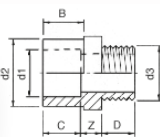

Adaptor nipple

Item code	EAN-No.	d1	d2	d3	Z	B	C	D
320030	4025901104158	25	32	1/2"(M)	11	22	19	18
320045	4025901104165	25	32	3/4"(M)	11	22	19	18
320050	4025901104172	25	32	1"(M)	11	22	19	18
320055	4025901104189	32	40	1"(M)	12	26	22	18
320060	4025901104196	32	40	1 1/4"(M)	12	26	22	23
320065	4025901104202	40	50	1 1/4"(M)	16	31	26	23
320070	4025901104219	40	50	1 1/2"(M)	16	31	26	23
320075	4025901104226	50	-	1 1/2"(M)	16	-	31	23
320080	4025901104233	50	-	2"(M)	16	-	31	27