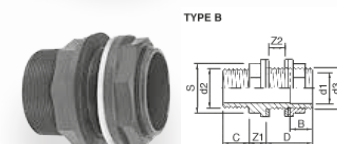

Table duct

Item code	EAN-No.	d1	d2	d3	Z1	Z2	B	C	D	S	Type
516020	4025901106060	20	25	app. 27	13	0-23	16	19	42	32	A
516021	4025901106077	20	3/4"(M)	app. 27	13	0-23	16	17	42	32	B
516025	4025901106084	25	32	app. 34	15	0-23	19	22	45	40	A
516026	4025901106091	25	1"(M)	app. 34	15	0-23	19	21	45	40	B
516034	4025901106107	32	40	app. 43	17	0-26	22	26	49	50	A
516035	4025901106114	32	1 1/4"(M)	app. 43	17	0-26	22	23	49	50	B
516041	4025901106121	40	50	app. 54	19	0-21	26	31	48	60	A
516042	4025901106138	40	1 1/2"(M)	app. 54	19	0-21	26	23	48	60	B
516048	4025901106145	50	63	app. 60	21	0-21	31	38	52	69	A
516049	4025901106152	50	2"(M)	app. 60	21	0-21	31	27	52	69	B
516050	4025901106169	50	63	app. 66	21	0-21	31	38	52	76	A
516051	4025901106176	50	2"(M)	app. 66	21	0-21	31	27	52	76	B
516065	4025901106183	63	75	app. 76	23	0-23	38	44	53	85	A
516066	4025901106190	63	2 1/2"(M)	app. 76	23	0-23	38	31	53	85	B
516075	4025901106206	75	90	app. 89	26	0-20	44	51	56	100	A
516076	4025901106213	75	3"(M)	app. 89	26	0-20	44	34	56	100	B
516090	4025901106220	90	110	app. 113	32	0-20	51	61	62	125	A
516091	4025901106237	90	4"(M)	app. 113	32	0-20	51	40	62	125	B
516110	4025901106244	110	125	app. 133	36	0-22	61	69	62	147	A