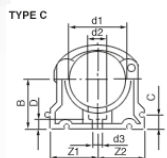

Adapter union

Item code	EAN-No.	d	Z	B	C	D	S
360010	4025901109696	10	22	12	12	5/8"	23
360012	4025901109702	12	22	12	12	5/8"	23
360016	4025901105711	16	23	14	14	3/4"	25
360020	4025901105728	20	25	16	16	1"	30
360025	4025901105735	25	23	19	19	1 1/4"	36
360032	4025901105742	32	24	22	22	1 1/2"	44
360040	4025901105759	40	23	26	26	2"	54
360050	4025901105766	50	23	31	31	2 1/4"	64
360063	4025901105773	63	20	38	38	2 3/4"	80

Adaptor female thread

Item code	EAN-No.	d1	d2	Z	B	C	D	S
365016	4025901105780	16	3/8"(F)	25	14	12	3/4"	25
365020	4025901105797	20	1/2"(F)	25	16	16	1"	30
365025	4025901120424	25	3/4"(F)	25	19	17	1 1/4"	36
365032	4025901120431	32	1"(F)	25	22	21	1 1/2"	44
365040	4025901120448	40	1 1/4"(F)	26	26	23	2"	54
365050	4025901120455	50	1 1/2"(F)	31	31	23	2 1/4"	64
365063	4025901120462	63	2"(F)	31	38	27	2 3/4"	80

Adaptor male thread

Item code	EAN-No.	d1	d2	Z	B	C	D	S
370016	4025901120479	16	3/8"(M)	31	14	12	3/4"	24
370020	4025901120486	20	1/2"(M)	32	16	17	1"	28
370025	4025901120493	25	3/4"(M)	26	19	17	1 1/4"	32
370032	4025901120509	32	1"(M)	35	22	22	1 1/2"	38
370040	4025901120516	40	1 1/4"(M)	38	26	24	2"	46
370050	4025901105803	50	1 1/2"(M)	41	31	24	2 1/4"	55
370063	4025901105810	63	2"(M)	44	38	28	2 3/4"	65

Rubber washer for table duct

Item code	EAN-No.	Dia.	D	S
806016	4025901106879	16	15.55	2.62
806020	4025901106886	20	20.22	3.53
806025	4025901106893	25	28.17	3.53
806032	4025901106909	32	32.92	3.53
806040	4025901106916	40	40.64	5.33
806050	4025901106923	50	46.99	5.33
806063	4025901111934	63	59.69	5.33

Rubber washer for flansch adaptor

Item code	EAN-No.	Dia.	d	D	S
804016	4025901105834	16	14	27	2
804020	4025901105858	20	18	32	2
804025	4025901105872	25	22	39	2
804032	4025901105896	32	28	48	2
804040	4025901105919	40	35	59	3
804050	4025901105933	50	45	71	3
804063	4025901105957	63	60	88	3

Tube clip