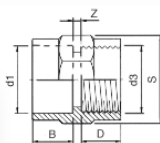

Adaptor socket

Item code	EAN-No.	d1	d3	Z	B	D	S
325015	4025901103939	16	3/8"(F)	3	14	12	27
325020	4025901103953	20	1/2"(F)	2	16	15	32
325026	4025901103977	25	1/2"(F)	5	19	15	36
325030	4025901103984	25	3/4"(F)	4	19	16	36
325036	4025901104004	32	1/2"(F)	10	22	15	46
325041	4025901104011	32	3/4"(F)	9	22	16	46
325045	4025901104028	32	1"(F)	3	22	22	46
325051	4025901104042	40	1"(F)	4	26	22	55
325055	4025901104059	40	1 1/4"(F)	3	26	23	55
325061	4025901104080	50	1 1/4"(F)	4	31	23	66
325065	4025901104097	50	1 1/2"(F)	2	31	25	66
325069	4025901104127	63	1 1/2"(F)	7	38	25	80
325070	4025901104134	63	2"(F)	4	38	28	80