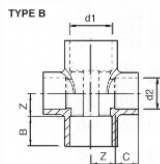

**Tee 45°**

Item code	EAN-No.	d	Z1	Z2	B
208010	4025901107715	10	18.0	4.0	12
208012	4025901107722	12	21.0	4.0	12
208016	4025901107739	16	25.0	5.0	14
208020	4025901107746	20	29.5	6.0	16
208025	4025901107753	25	35.5	7.5	16
208032	4025901107760	32	44.5	9.0	22
208040	4025901103700	40	56.0	10.0	26
208050	4025901103717	50	69.0	12.0	31
208063	4025901103724	63	86.0	14.0	38

### Cross piece

Item code	EAN-No.	d1	d2	Z	B	C	Type
250010	4025901109658	10	-	6.5	12	-	A
250012	4025901107548	12	-	7.5	12	-	A
250016	4025901107555	16	-	9.5	14	-	A
250020	4025901103731	20	-	11.0	16	-	A
250025	4025901103748	25	-	13.5	19	-	A
250032	4025901103755	32	-	17.0	22	-	A
250039	4025901103762	40	32	21.0	26	22	B
250040	4025901103779	40	-	21.0	26	-	A
250049	4025901103786	50	32	26.0	31	22	B
250050	4025901103793	50	-	26.0	31	-	A
250063	4025901103809	63	-	34	38	-	A