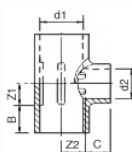

Adaptor socket

Item code	EAN-No.	d1	d3	Z	B	D	S
325015	4025901103939	16	3/8"(F)	3	14	12	27
325020	4025901103953	20	1/2"(F)	2	16	15	32
325026	4025901103977	25	1/2"(F)	5	19	15	36
325030	4025901103984	25	3/4"(F)	4	19	16	36
325036	4025901104004	32	1/2"(F)	10	22	15	46
325041	4025901104011	32	3/4"(F)	9	22	16	46
325045	4025901104028	32	1"(F)	3	22	22	46
325051	4025901104042	40	1"(F)	4	26	22	55
325055	4025901104059	40	1 1/4"(F)	3	26	23	55
325061	4025901104080	50	1 1/4"(F)	4	31	23	66
325065	4025901104097	50	1 1/2"(F)	2	31	25	66
325069	4025901104127	63	1 1/2"(F)	7	38	25	80
325070	4025901104134	63	2"(F)	4	38	28	80