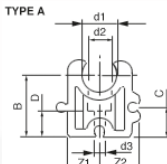

Tube clip

Item code	EAN-No.	d1	d2	d3	Z1	Z2	B	C	D	E	Type
525010	4025901111927	10	8.3	4.5	11	13.5	20	10	6	12	A
525012	4025901111811	12	8.3	4.5	11	13.5	21	10	6	12	A
525016	4025901105964	16	10.5	5.5	14	16.5	23	10	6	16	B
525020	4025901105971	20	10.5	5.5	16.5	19	25	10	6	16	B
525025	4025901105988	25	10.5	5.5	19	21.5	27.5	10	6	16	B
525032	4025901105995	32	10.5	5.5	24	26.5	31	10	6	16	B
525040	4025901106008	40	14	6.5	33.5	33.5	35	10	6.5	22	C
525050	4025901106015	50	14	6.5	37	37	40	10	6.5	22	C
525063	4025901106022	63	17	8.5	44.5	44.5	51.5	10	10	25	C