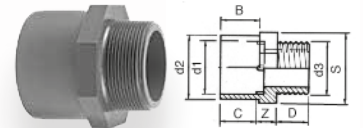

Adaptor nipple

Item code	EAN-No.	d1	d2	d3	Z	B	C	D	S
315030	4025901104431	16	23	1/4"(M)	5	12	14	12	27
315035	4025901104448	16	23	3/8"(M)	5	12	14	15	27
315040	4025901104455	16	23	1/2"(M)	5	12	14	19	27
315045	4025901104462	20	28	3/8"(M)	5	14	16	15	32
315050	4025901104479	20	28	1/2"(M)	5	14	16	19	32
315055	4025901104486	20	28	3/4"(M)	6	14	16	19	32
315060	4025901104493	25	32	1/2"(M)	6	19	19	19	36
315065	4025901104509	25	32	3/4"(M)	8	19	19	19	36
315070	4025901104516	25	32	1"(M)	8	19	19	21	36
315075	4025901104523	32	40	1/2"(M)	8	22	22	19	46
315080	4025901104530	32	40	3/4"(M)	10	22	22	19	46
315085	4025901104547	32	40	1"(M)	11	22	22	21	46
315090	4025901104554	32	40	1 1/4"(M)	11	22	22	23	46
315095	4025901104561	40	50	1"(M)	11	26	26	21	55
315100	4025901104578	40	50	1 1/4"(M)	11	26	26	23	55
315105	4025901104585	40	50	1 1/2"(M)	11	26	26	23	55
315110	4025901104592	50	63	1"(M)	12	31	31	21	65
315115	4025901104608	50	63	1 1/4"(M)	12	31	31	23	65
315120	4025901104615	50	63	1 1/2"(M)	12	31	31	23	65
315125	4025901104622	50	63	2"(M)	12	31	31	27	65