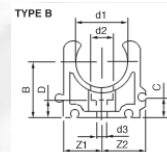

Adapter union

Item code	EAN-No.	d	Z	B	C	D	S
360010	4025901109696	10	22	12	12	5/8"	23
360012	4025901109702	12	22	12	12	5/8"	23
360016	4025901105711	16	23	14	14	3/4"	25
360020	4025901105728	20	25	16	16	1"	30
360025	4025901105735	25	23	19	19	1 1/4"	36
360032	4025901105742	32	24	22	22	1 1/2"	44
360040	4025901105759	40	23	26	26	2"	54
360050	4025901105766	50	23	31	31	2 1/4"	64
360063	4025901105773	63	20	38	38	2 3/4"	80

Adaptor female thread

Item code	EAN-No.	d1	d2	Z	B	C	D	S
365016	4025901105780	16	3/8"(F)	25	14	12	3/4"	25
365020	4025901105797	20	1/2"(F)	25	16	16	1"	30
365025	4025901120424	25	3/4"(F)	25	19	17	1 1/4"	36
365032	4025901120431	32	1"(F)	25	22	21	1 1/2"	44
365040	4025901120448	40	1 1/4"(F)	26	26	23	2"	54
365050	4025901120455	50	1 1/2"(F)	31	31	23	2 1/4"	64
365063	4025901120462	63	2"(F)	31	38	27	2 3/4"	80

Adaptor male thread

Item code	EAN-No.	d1	d2	Z	B	C	D	S
370016	4025901120479	16	3/8"(M)	31	14	12	3/4"	24
370020	4025901120486	20	1/2"(M)	32	16	17	1"	28
370025	4025901120493	25	3/4"(M)	26	19	17	1 1/4"	32
370032	4025901120509	32	1"(M)	35	22	22	1 1/2"	38
370040	4025901120516	40	1 1/4"(M)	38	26	24	2"	46
370050	4025901105803	50	1 1/2"(M)	41	31	24	2 1/4"	55
370063	4025901105810	63	2"(M)	44	38	28	2 3/4"	65

Rubber washer for table duct

Item code	EAN-No.	Dia.	D	S
806016	4025901106879	16	15.55	2.62
806020	4025901106886	20	20.22	3.53
806025	4025901106893	25	28.17	3.53
806032	4025901106909	32	32.92	3.53
806040	4025901106916	40	40.64	5.33
806050	4025901106923	50	46.99	5.33
806063	4025901111934	63	59.69	5.33

Rubber washer for flansch adaptor

Item code	EAN-No.	Dia.	d	D	S
804016	4025901105834	16	14	27	2
804020	4025901105858	20	18	32	2
804025	4025901105872	25	22	39	2
804032	4025901105896	32	28	48	2
804040	4025901105919	40	35	59	3
804050	4025901105933	50	45	71	3
804063	4025901105957	63	60	88	3

Tube clip