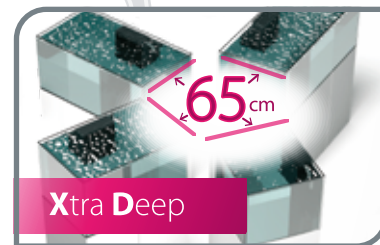

- 65 cm Aquarientiefe
- 65 cm aquarium depth

- extra stabile Schrankwände von 28 mm (bei 500 und 575 auch die Mittelwand)
- extra stable cabinet walls of 28 mm (for the 500 and 575 version also the middle wall)